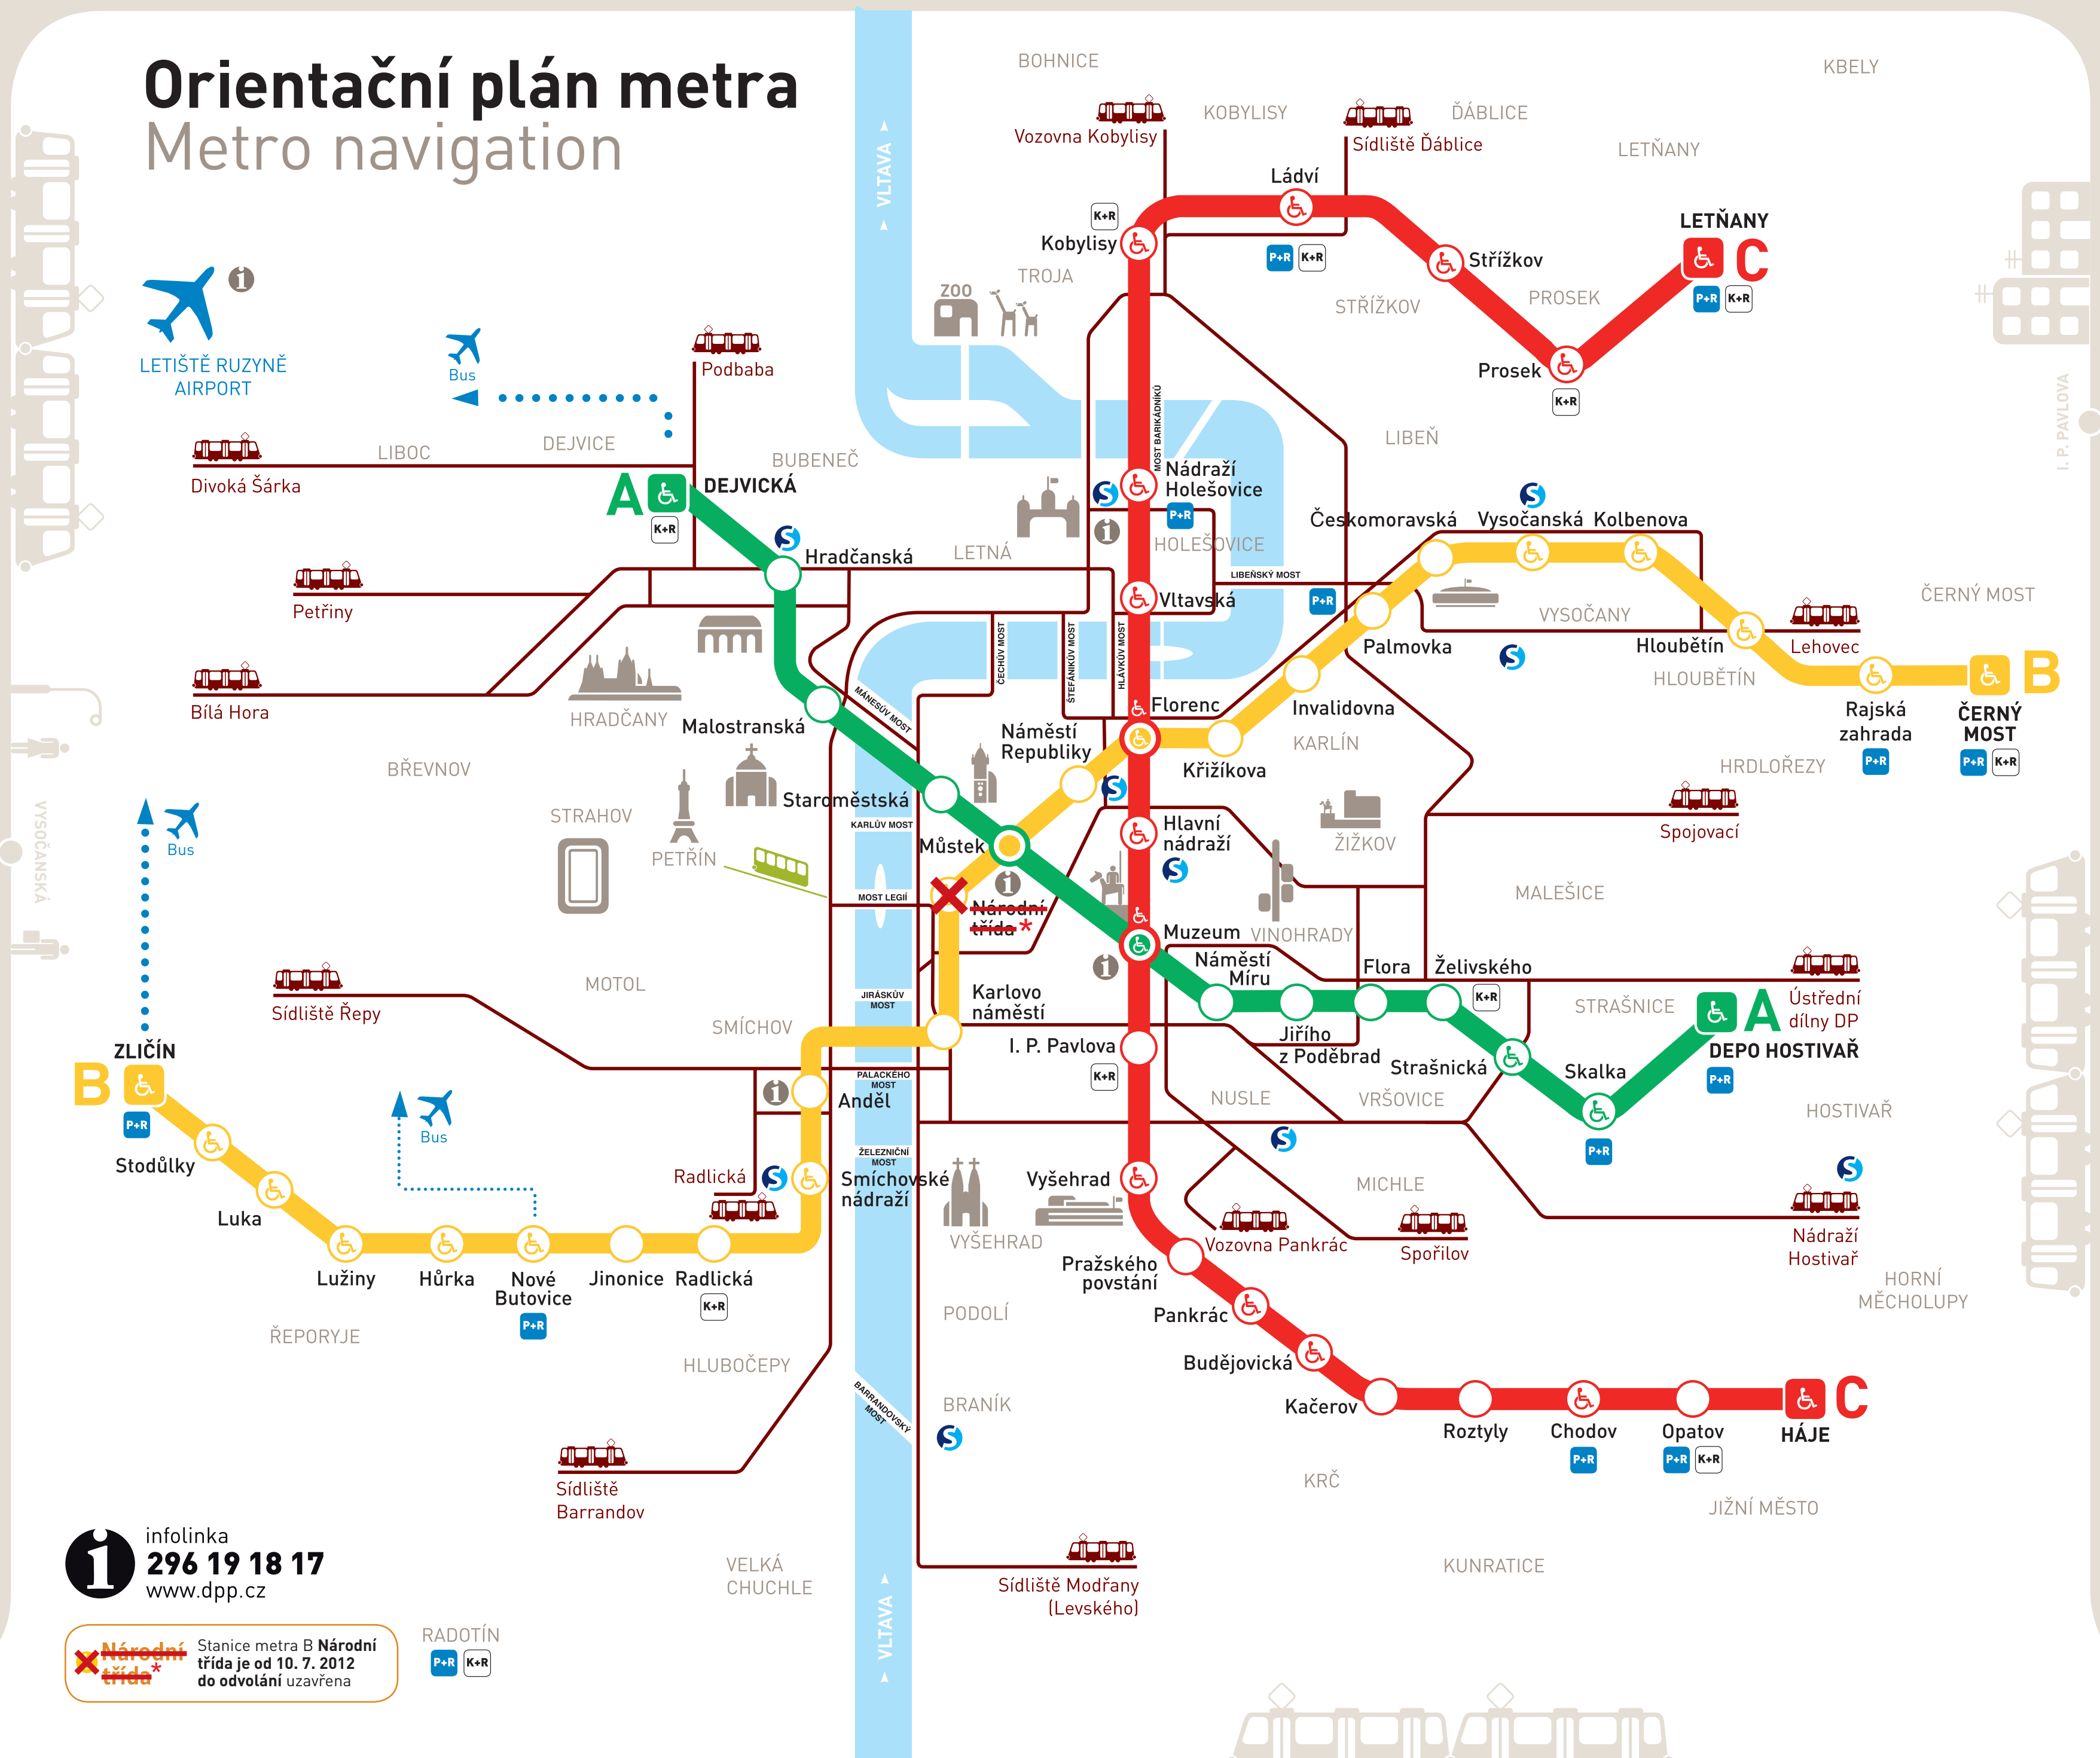

Orientační plán metra

Metro navigation

1 infolinka
296 19 18 17
www.dpp.cz

Národní třída Stanice metra B Národní třída je od 10. 7. 2012 do odvolání uzavřena

RADOTÍN
 P+R K+R

- Linky metra a stanice metra
Metro lines and Metro stations
- Konečná stanice metra
Metro terminus station
- Stanice přestupní
Transfer station
- Bezbariérový přístup
Barrier-free access
- Tramvajová trať
Trams
- Lanová dráha
Funicular
- Přestup na vlaky ČD/linky S
Transfer to Czech Railways trains/S lines
- Bus MHD na Letišti Ruzyně
Public transport buses to Airport
- Infocentrum DP
Metro, tram, bus infocentre
- Parkoviště P+R
Park and ride
- Krátkodobé zastavení
Kiss and ride