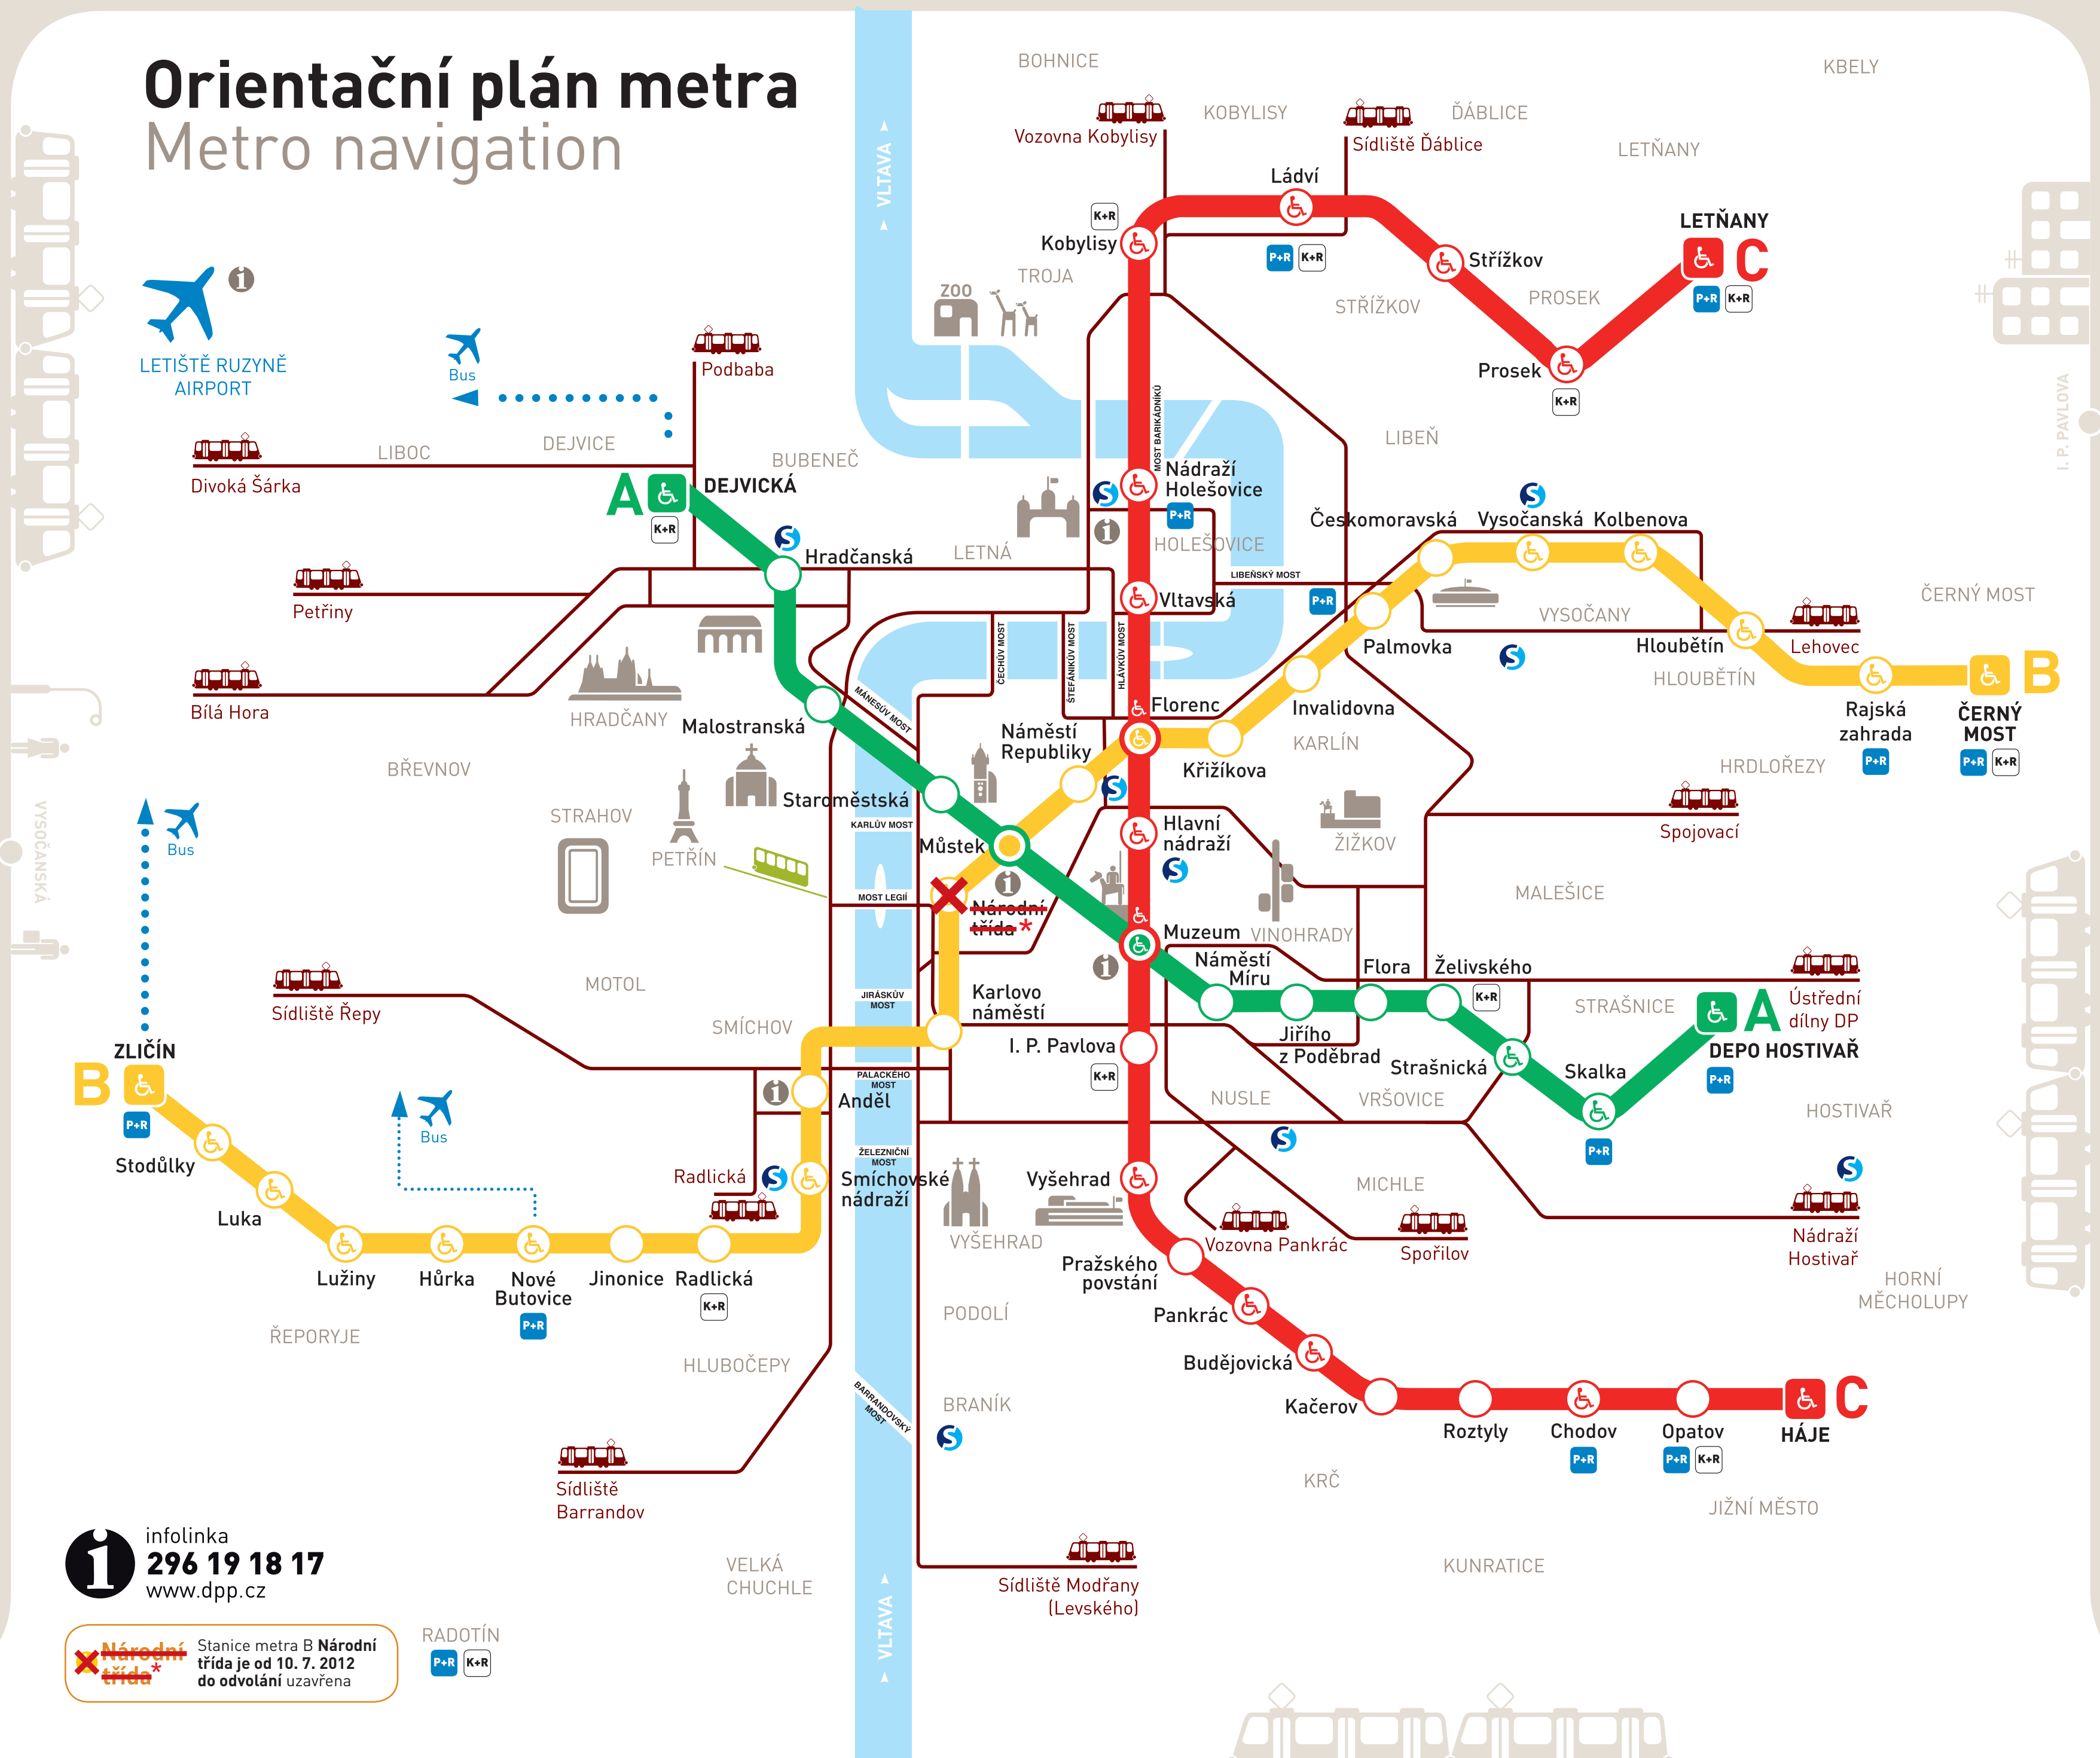

Orientační plán metra

Metro navigation

1 infolinka
296 19 18 17
www.dpp.cz

Národní třída Stanice metra B Národní třída je od 10. 7. 2012 do odvolání uzavřena

RADOTÍN
 P+R K+R

- Linky metra a stanice metra
Metro lines and Metro stations
- Konečná stanice metra
Metro terminus station
- Stanice přestupní
Transfer station
- Bezbariérový přístup
Barrier-free access
- Tramvajová trať
Trams
- Lanová dráha
Funicular
- Přestup na vlaky ČD/linky S
Transfer to Czech Railways trains/S lines
- Bus MHD na Letiště Ruzyňě
Public transport buses to Airport
- Infocentrum DP
Metro, tram, bus infocentre
- Parkoviště P+R
Park and ride
- Krátkodobé zastavení
Kiss and ride